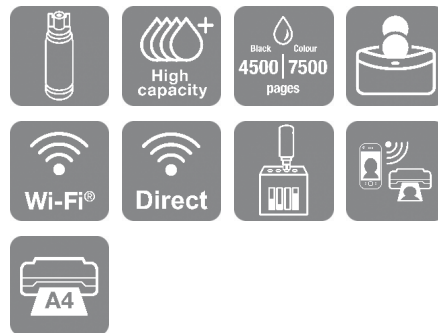

DATASHEET / BROCHURE

VIKTIGA FUNKTIONER

- **Bekväm utskrift utan stress, med bläck som motsvarar upp till 72 patroner i en uppsättning flaskor***
  Spara upp till 90 % av utskriftskostnaderna* med påfyllningsbara bläckbehållare
- **A4-multifunktions skrivare**
  Utskrift, kopiering och skanning i hög kvalitet med samma enhet
- **Trådlösa anslutningar ger dig möjlighet att skriva ut oavsett var du befinner dig**
  Använd appen Epson Smart Panel för att konfigurera, övervaka, skriva ut och mer från din mobil
- **En uppsättning bläck skriver ut upp till 4 500 sidor i svartvitt och 7 500 sidor i färg***
  Lägg bara till papper för utskrift med få ingrepp!
- **Världsledande märke för skrivare med bläckbehållare***
  80 miljoner EcoTank-skrivare sålda över hela världen*